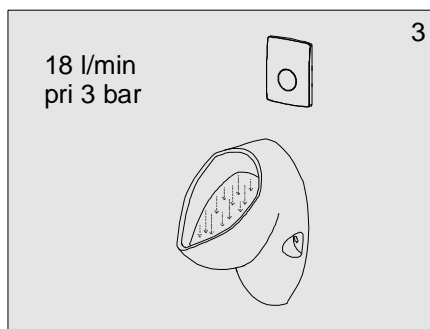

1. Technické údaje