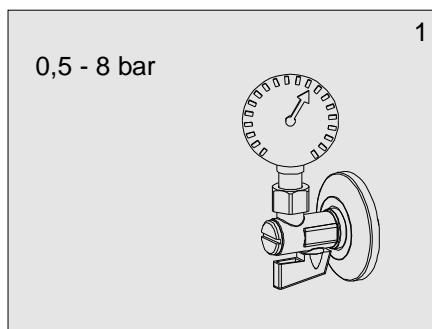

1. Technické údaje